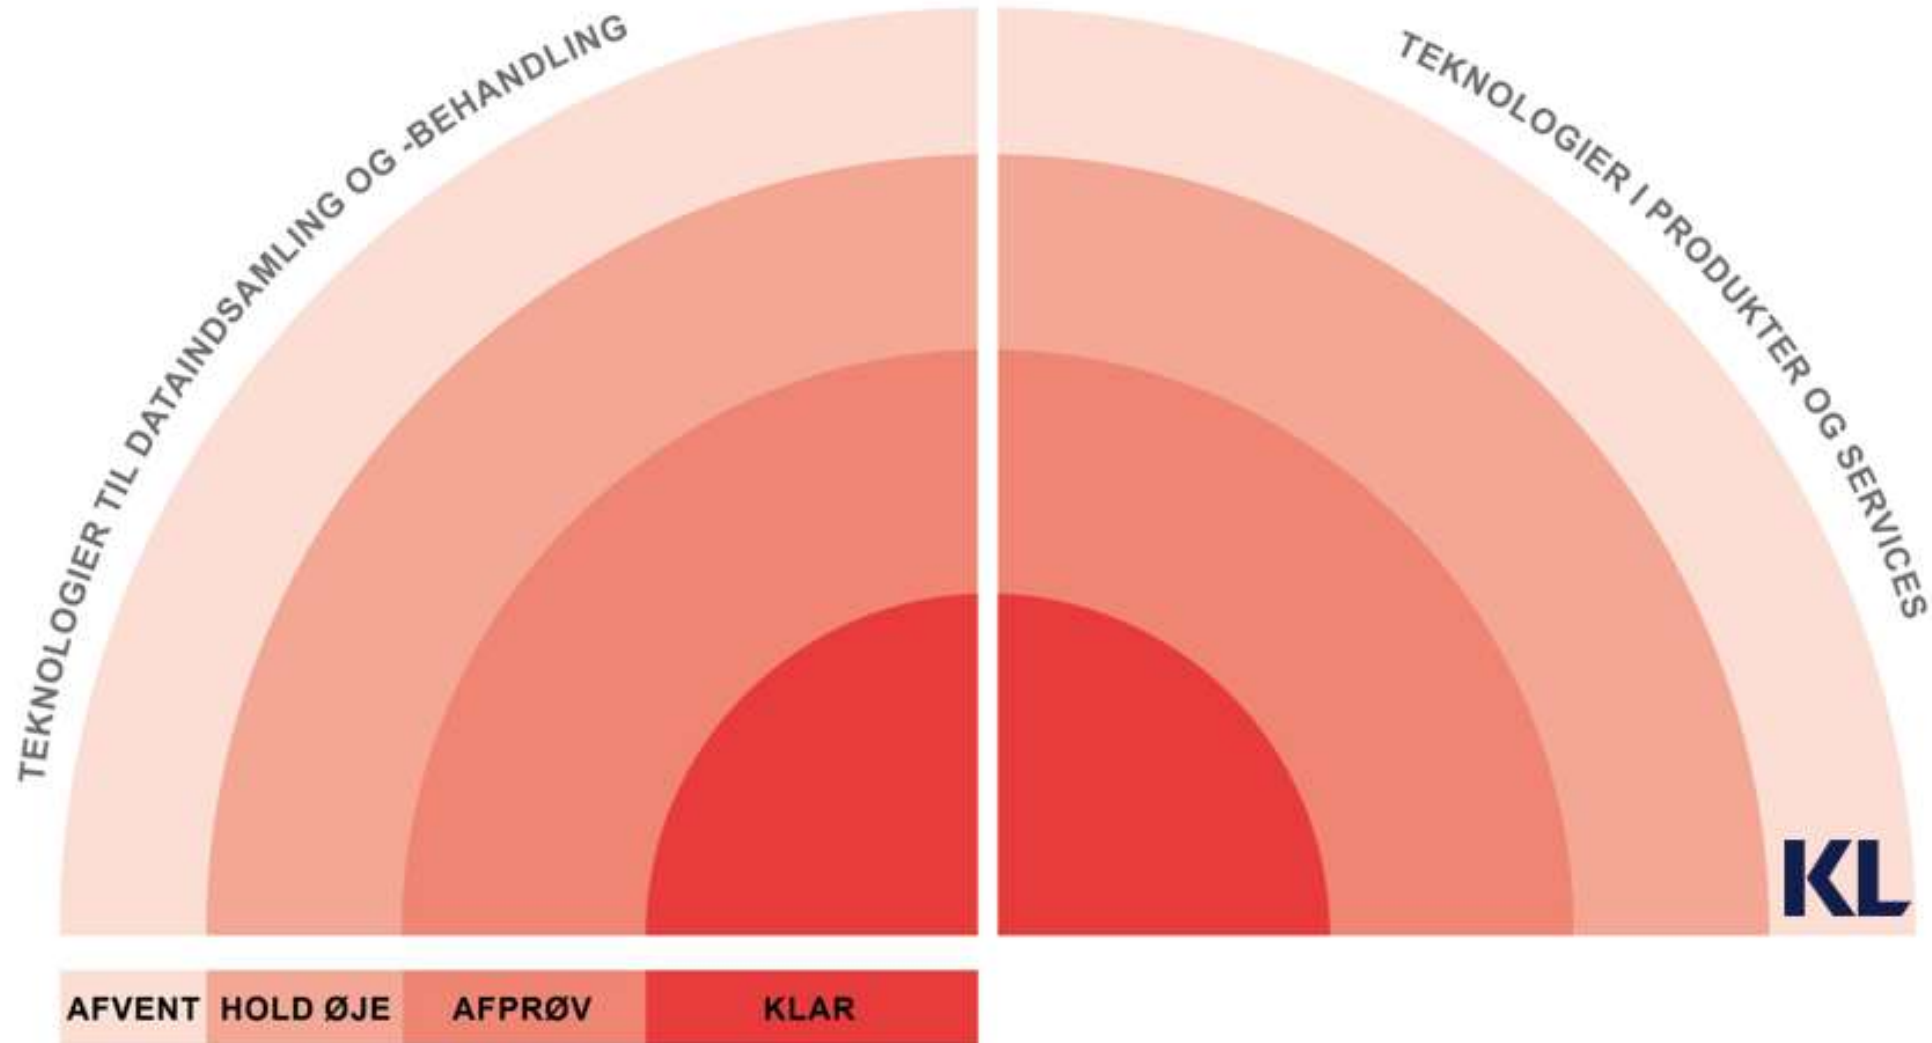

Byg jeres egen Teknologiradar

KL-skabeloner, 2024

Med KL's skabeloner kan I arbejde videre med Teknologiradaren og udbredelsen af teknologi i jeres kommune. I kan fx printe skabelonerne og bruge dem i en workshop, hvor I indsætter de teknologier, som I er særligt optaget af. I kan også arbejde med dem i PowerPoint, hvor I kan indsætte forskellige teknologier i radarerne.

På de næste sider finder I KL-skabelonerne, og til sidst finder I de typer af teknologi, som I kan placere i radarerne. Husk at I kan finde Teknologiradaren med svar fra alle kommuner på KL og KOMBIT's Videncenter.

Teknologiradar

Teknologiradar på beskæftigelsesområdet

Teknologiradar på dagtilbuds- og skoleområdet

Teknologiradar på erhvervs- og turismeområdet

Teknologiradar på klima-, teknik- og miljøområdet

Teknologiradar på kultur- og fritidsområdet