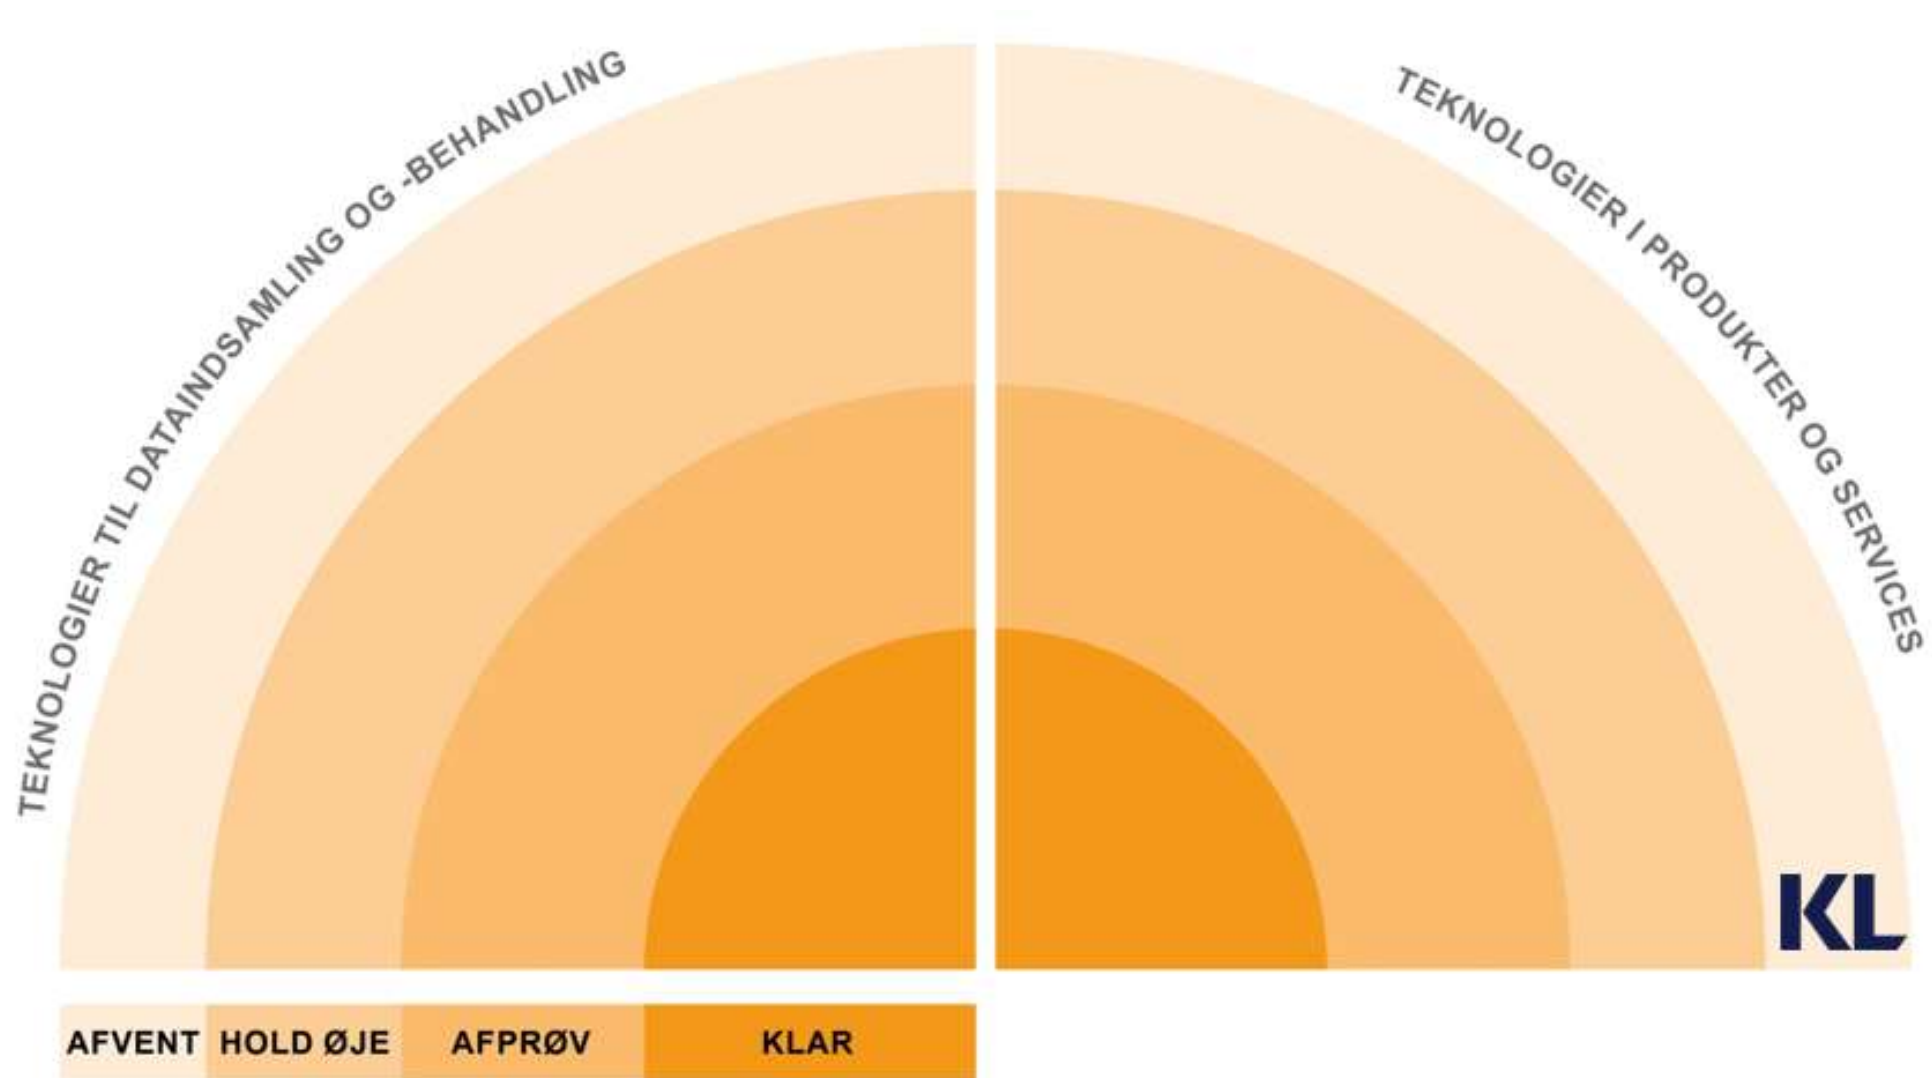

Byg jeres egen Teknologiradar

KL-skabeloner, 2024

Med KL's skabeloner kan I arbejde videre med Teknologiradaren og udbredelsen af teknologi i jeres kommune. I kan fx printe skabelonerne og bruge dem i en workshop, hvor I indsætter de teknologier, som I er særligt optaget af. I kan også arbejde med dem i PowerPoint, hvor I kan indsætte forskellige teknologier i radarerne.

På de næste sider finder I KL-skabelonerne, og til sidst finder I de typer af teknologi, som I kan placere i radarerne. Husk at I kan finde Teknologiradaren med svar fra alle kommuner på KL og KOMBIT's Videncenter.

Teknologiradar

Teknologiradar på beskæftigelsesområdet

Teknologiradar på dagtilbuds- og skoleområdet

Teknologiradar på erhvervs- og turismeområdet

Teknologiradar på klima-, teknik- og miljøområdet

Teknologiradar på kultur- og fritidsområdet

Teknologiradar på socialområdet

Teknologiradar på sundheds- og ældreområdet

Teknologiradar på økonomiområdet

Teknologier til at blive indsat

Medicinhåndteringsrobotter

Hygiejnerobotter

Spise/måltidsrobotter