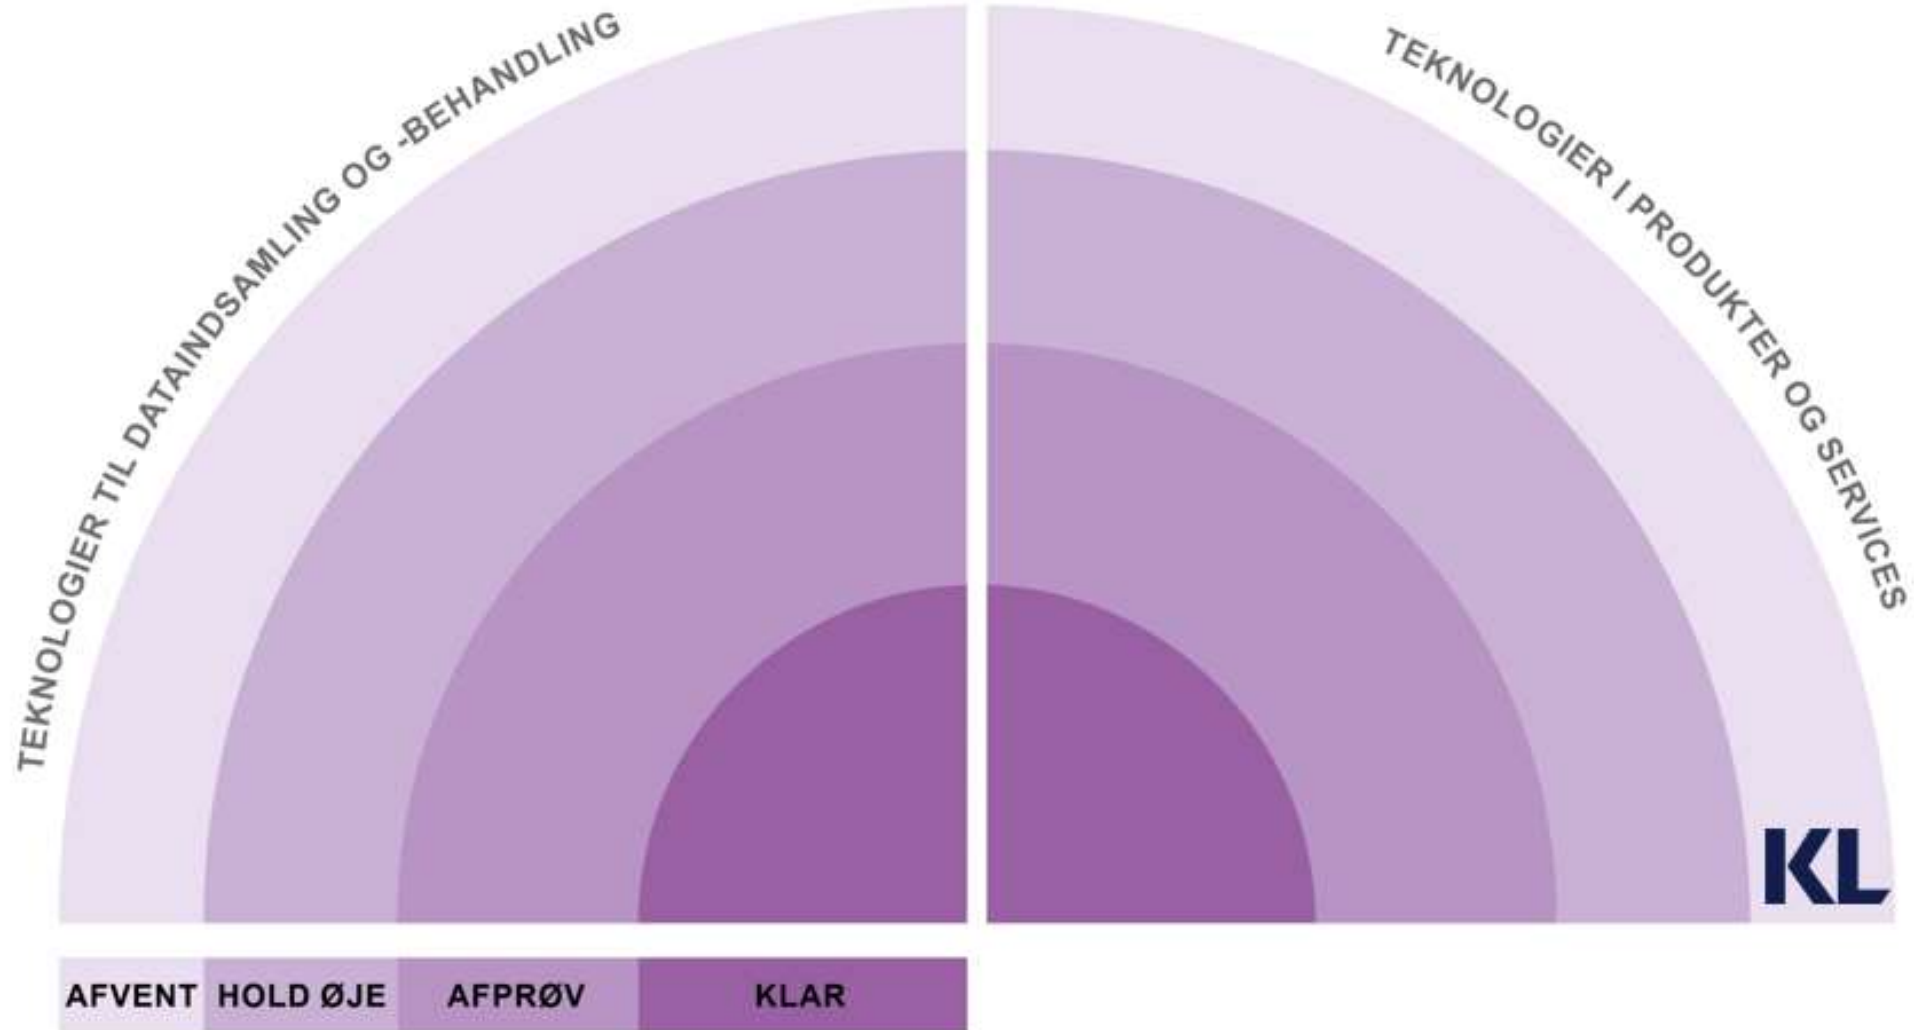

Teknologiradar på beskæftigelsesområdet