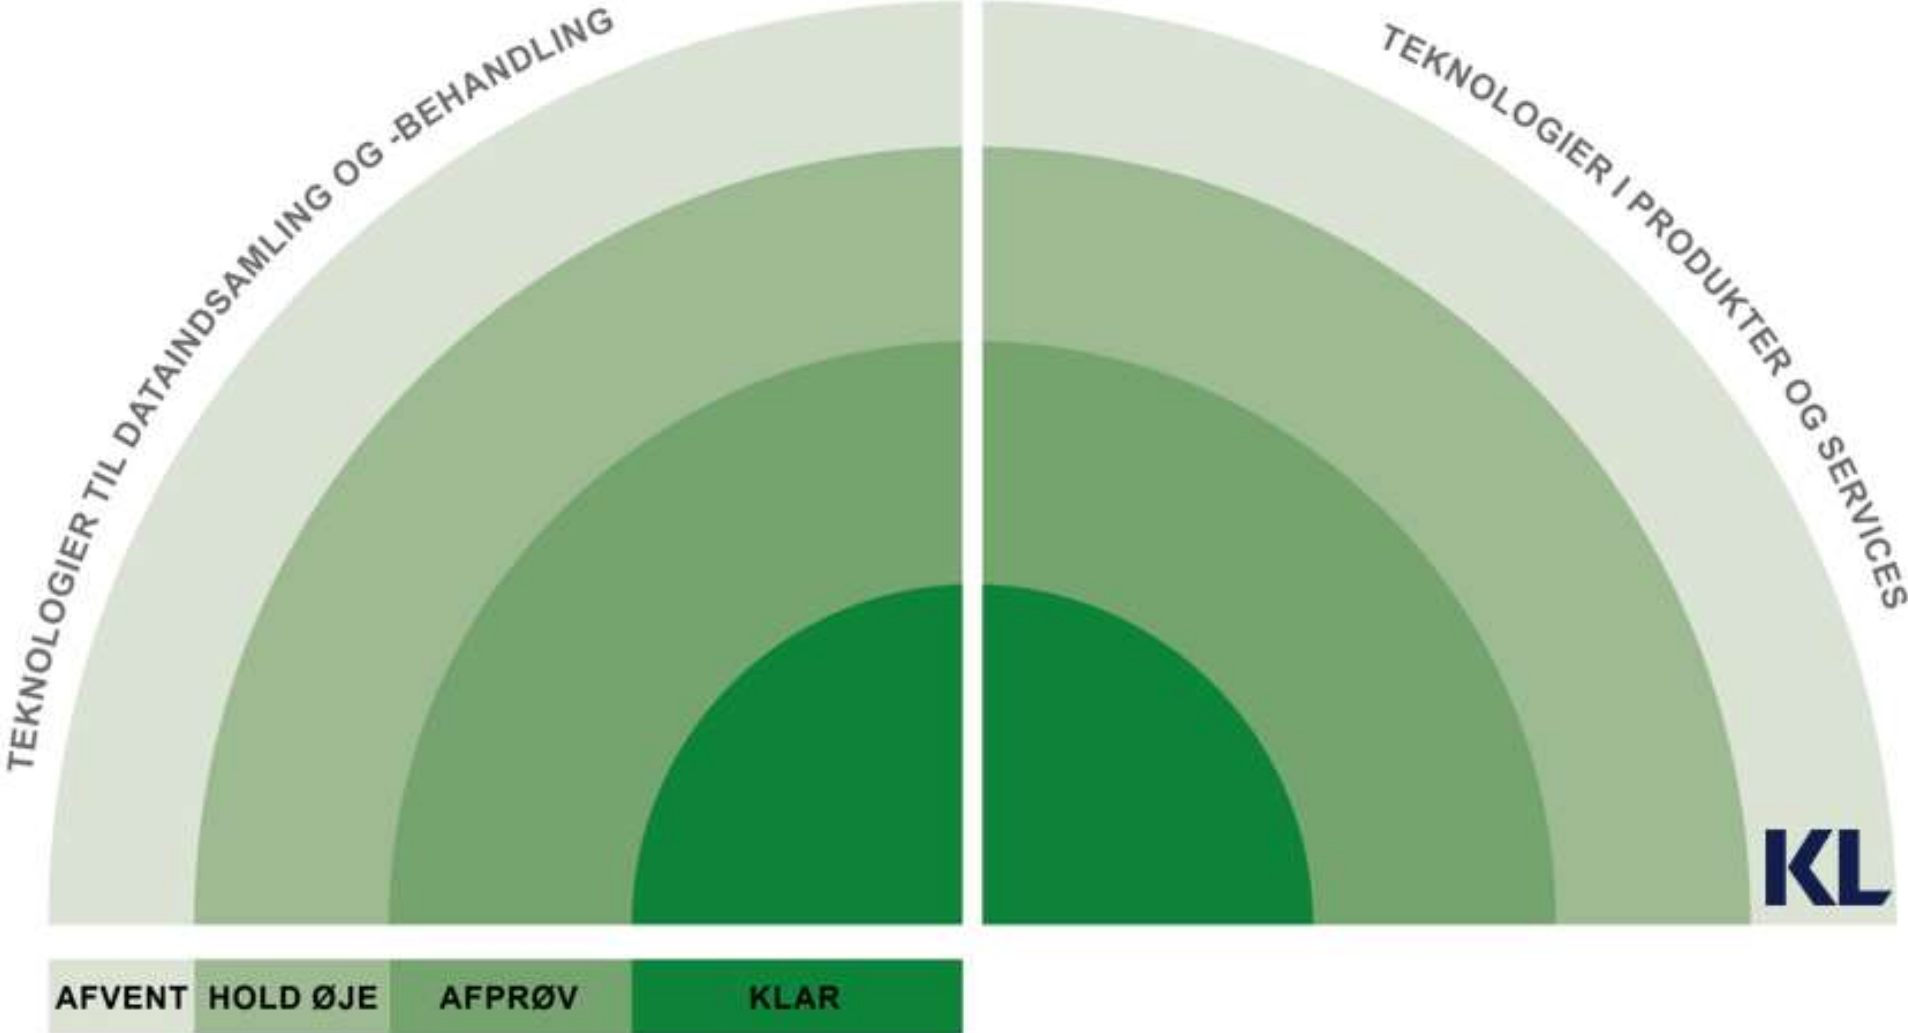

Teknologiradar